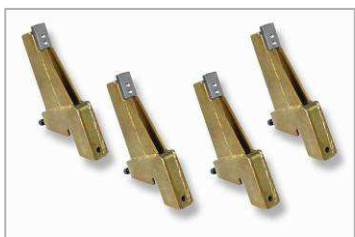

1 695 301 710

Kit prolungha 56" (nuova versione da matricola n°xxxxxxxx100388)

56" extension kit (new version-from S/N xxxxxxxx100388)