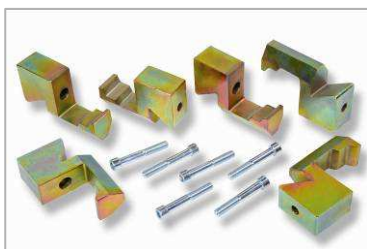

1 695 301 711

Protezione per cerchi in lega 52" (nuova versione da matricola n°xxxxxxxx100387)

Alloy wheels protection kit (52") (new version from S/N xxxxxxxx100387)

1 695 301 712

Adattatori Caterpillar (nuova versione da matricola n°xxxxxxxx100388)

Caterpillar adapters (new version from S/N xxxxxxxx100388)

Accessori Smontagomme Agricoltura-Autocarro / Accessory for Truck and Farm Tyre Changer

1 695 301 747

Attacchi per foro centrale diam.80 nuova versione (6 pezzi)

Adapters for central hole wheels diam.80 new version (6 pcs)

1 695 301 748

Attacchi zavorrati nuova versione (6 pezzi)

Adapters for thick rims new version (6 pcs)

1 695 301 781

Kit attacchi per cerchio Same diam.80 (4 griffe)(da matricola n°xxxxxxx100388)