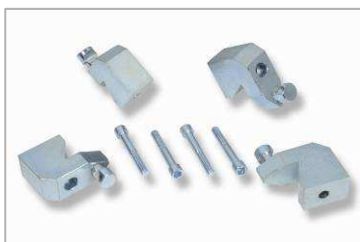

1 695 301 711

Protezione per cerchi in lega 52" (nuova versione da matricola n°xxxxxxxx100387)

Alloy wheels protection kit (52") (new version from S/N xxxxxxxx100387)

1 695 301 712

Adattatori Caterpillar (nuova versione da matricola n°xxxxxxxx100388)

Caterpillar adapters (new version from S/N xxxxxxxx100388)

Accessori Smontagomme Agricoltura-Autocarro / Accessory for Truck and Farm Tyre Changer

1 695 301 747

Attacchi per foro centrale diam.80 nuova versione (6 pezzi)

Adapters for central hole wheels diam.80 new version (6 pcs)

1 695 301 748

Attacchi zavorrati nuova versione (6 pezzi)

Adapters for thick rims new version (6 pcs)

1 695 301 781

Kit attacchi per cerchio Same diam.80 (4 griffe)(da matricola n°xxxxxxx100388)