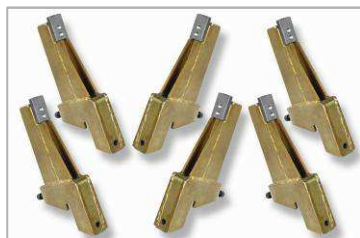

Alloy wheels protection Kit 52" (till May 2006 S/N xxxxxxxx100387)

1 695 300 102

Gruppo rullo tubeless

Tubeless roller

1 695 301 005

Attacchi zavorrati (fino a Maggio 2006 matr.n°xxxxxxxx100387)

Adapters for ballasted rims (till May 2006 S/N xxxxxxxx100387)

Accessori Smontagomme Agricoltura-Autocarro / Accessory for Truck and Farm Tyre Changer

1 695 301 010

Attacchi per foro centrale diam.80 (fino a Maggio 2006 matr.n°xxxxxxxx100387)

Adapters for central hole wheels diam.80 (till May 2006 S/N xxxxxxxx100387)

1 695 301 330

Kit prolunghe 56" (fino a Maggio 2006 matr.n°xxxxxxxx100387)

56" extension kit (till May 2006 S/N xxxxxxxx100387)

1 695 301 575

Protezione per cerchi in lega per TCS60-TCS56

Alloy wheels protection kit for Jumbo TCS60-TCS56

1 695 301 606

Prolunghe 60" (per autocentrante a 6 griffe)

60" extension kit (for 6 jaws self-centering chuck)

Accessori Smontagomme Agricoltura-Autocarro / Accessory for Truck and Farm Tyre Changer

1 695 301 681