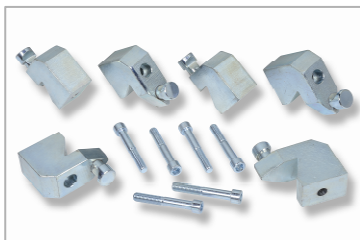

1 695 301 711

Protezione per cerchi in lega 52" (nuova versione da matricola n°xxxxxxxx100387)

Alloy wheels protection kit (52") (new version from S/N xxxxxxxx100387)

1 695 301 712

Adattatori Caterpillar (nuova versione da matricola n°xxxxxxxx100388)

Caterpillar adapters (new version from S/N xxxxxxxx100388)

Accessori Smontagomme Agricoltura-Autocarro / Accessory for Truck and Farm Tyre Changer

1 695 301 747

Attacchi per foro centrale diam.80 nuova versione (6 pezzi)

Adapters for central hole wheels diam.80 new version (6 pcs)

1 695 301 748

Attacchi zavorrati nuova versione (6 pezzi)

Adapters for thick rims new version (6 pcs)

1 695 301 781

Kit attacchi per cerchio Same diam.80 (4 griffe)(da matricola n°xxxxxxx100388)