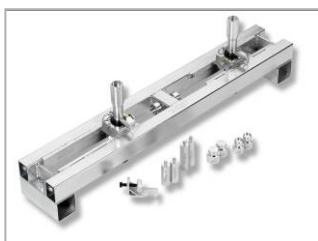

## Accessori per Assetti / Accessories for Wheel Aligners

**1 695 800 109**

**Abbassatori per spoiler lunghezza 50mm (2 pz)**

Spoiler depressors 50mm Long (2 pcs)

**1 695 800 167**

**SYNCRO: griffe senza compensazione Syncro (4 pz)**

SYNCRO jaws without compensation

**1 695 800 256**

**Barra VAG completa di adattatori**

VAG bar (adapters included)

**1 695 800 257**

**Inclinometro per Mercedes**

Inclinometer for Mercedes